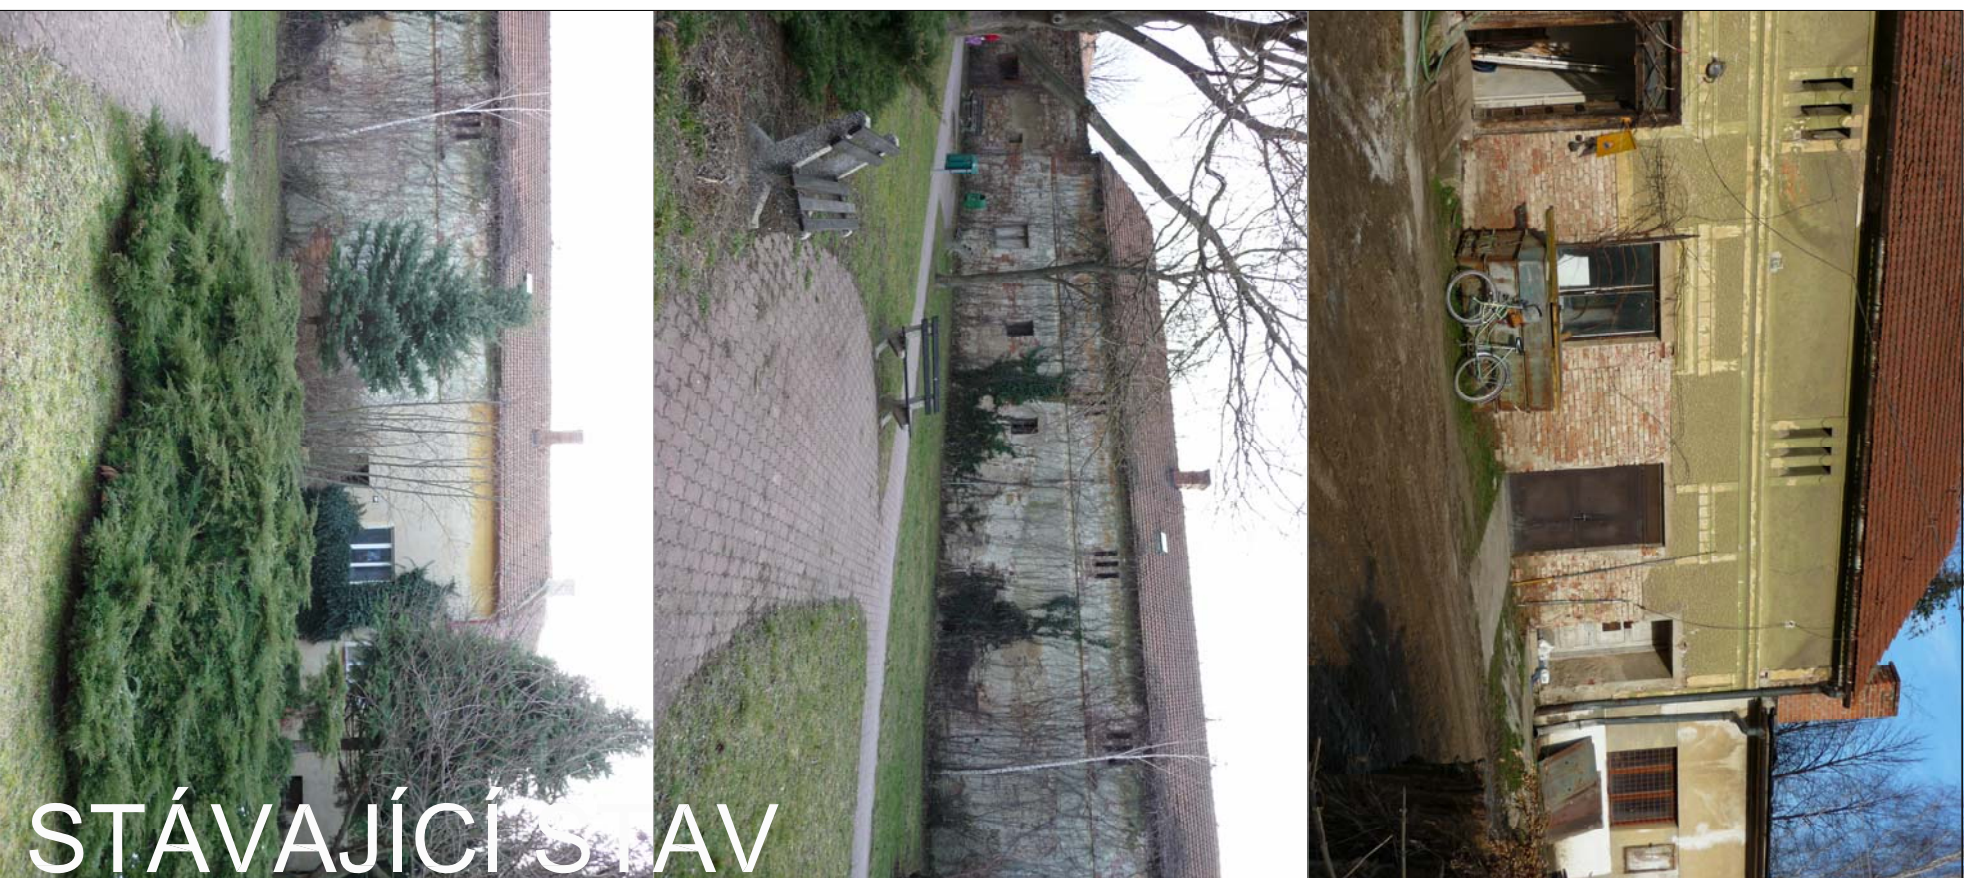

STÁVAJÍCÍ STAV

POHLED VÝCHODNÍ - STAV

PŮDORYS

POHLED VÝCHODNÍ - NÁVRH

STÁVAJÍCÍ STAV

OSMI VYBERSE:	ZÁZEMÍ		PROJEKT č. 15
REKONSTRUKCE OBJEKTU TECHNICKÝCH SLUŽEB	REKONSTRUKCE NÁMĚSTÍ HLUK	ČÍSLO VYBERSE: 07-016	15
STÁVAJÍCÍ STAV A NÁVRH			0