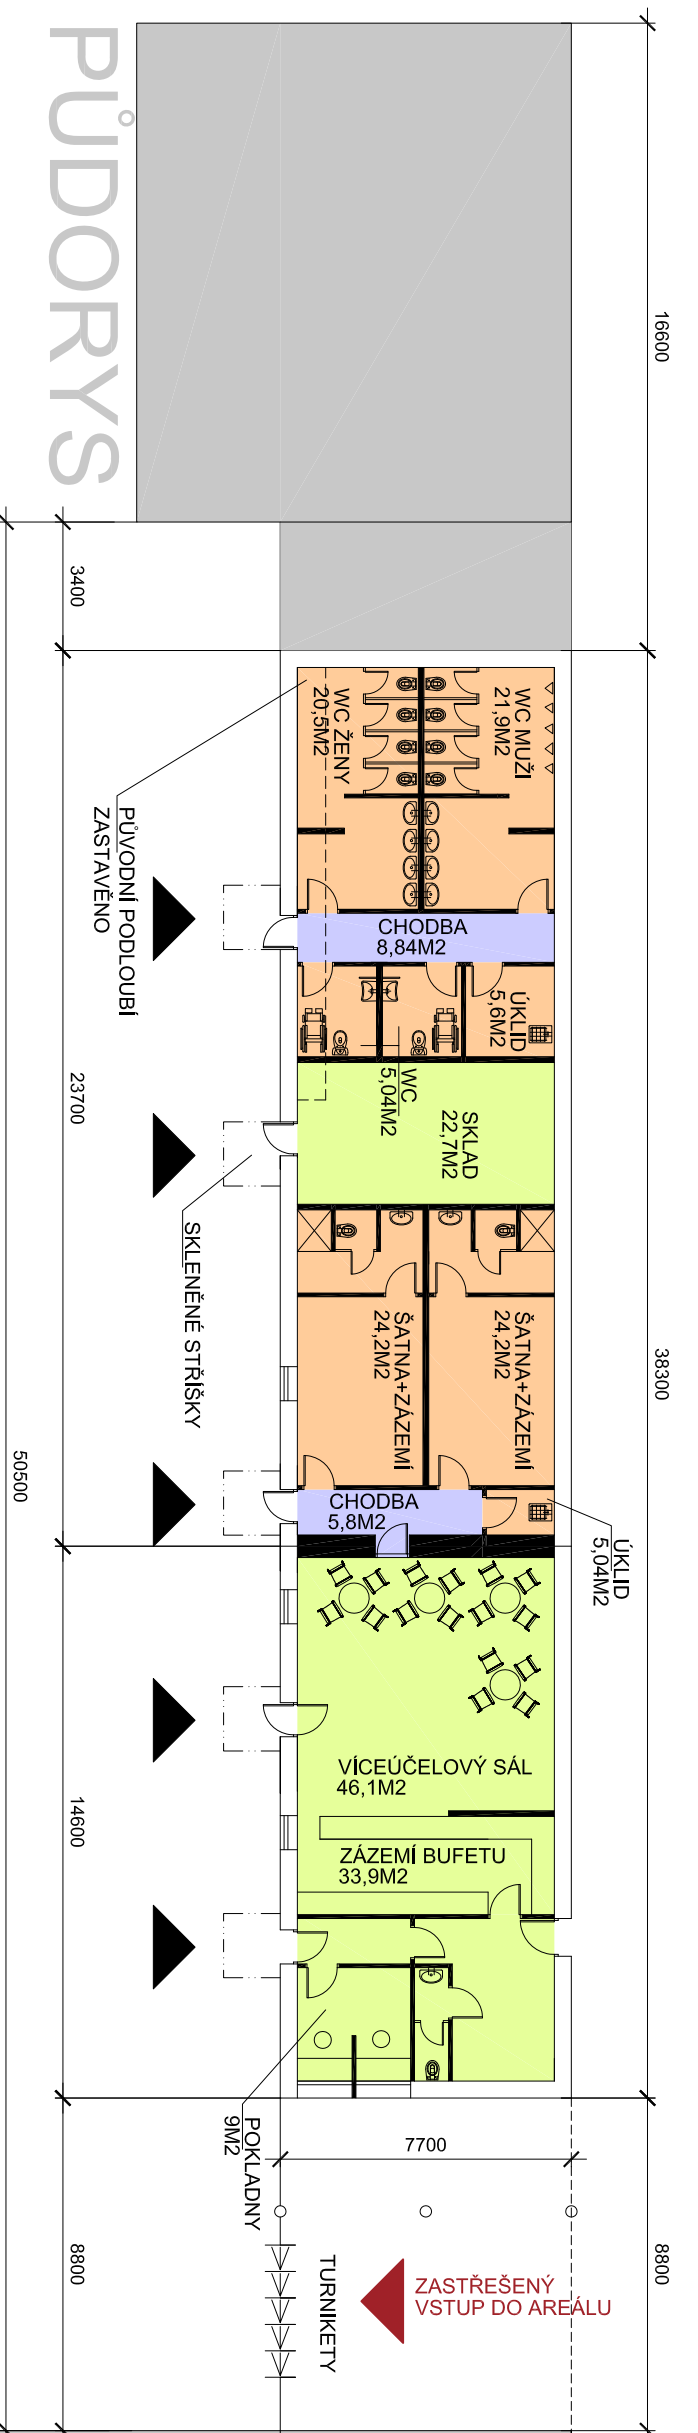

STÁVAJÍCÍ STAV

POHLED VÝCHODNÍ - STAV

PŮDORYS

POHLED VÝCHODNÍ - NÁVRH

STÁVAJÍCÍ STAV

OSMI VYBERSE:	ZÁZEMÍ		PROJEKT č. 15
REKONSTRUKCE OBJEKTU TECHNICKÝCH SLUŽEB	REKONSTRUKCE NÁMĚSTÍ HLUK	ČÍSLO VYBERSE: 07-016	15
STÁVAJÍCÍ STAV A NÁVRH			0