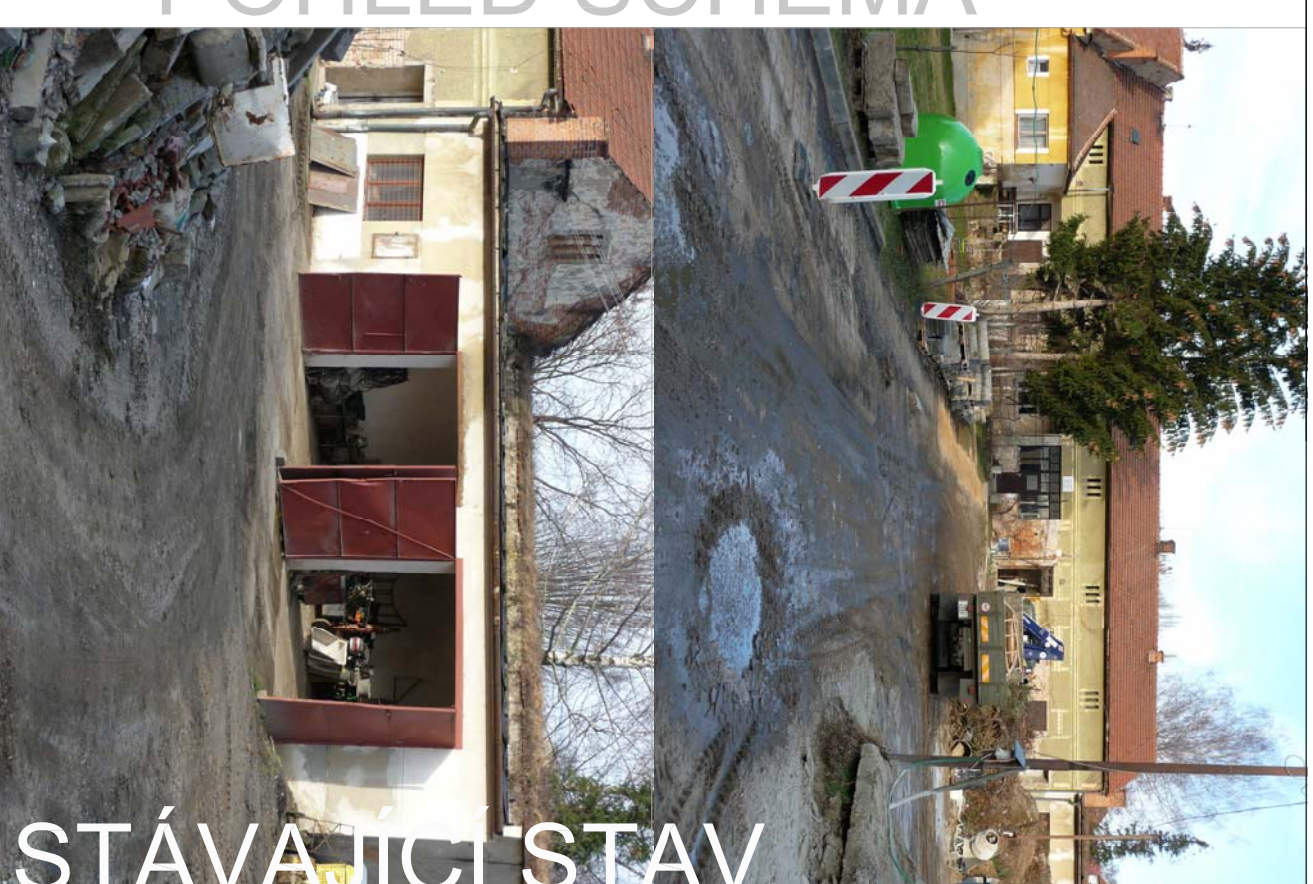

STÁVAJÍCÍ STAV

POHLED VÝCHODNÍ - STAV

PŮDORYS

POHLED VÝCHODNÍ - NÁVRH

STÁVAJÍCÍ STAV

OSMI VYBERSE:	ZÁZEMÍ		PROJEKT č. 15
REKONSTRUKCE OBJEKTU TECHNICKÝCH SLUŽEB	REKONSTRUKCE NÁMĚSTÍ HLUK	ČÍSLO VYBERSE: 07-016	15
STÁVAJÍCÍ STAV A NÁVRH			0