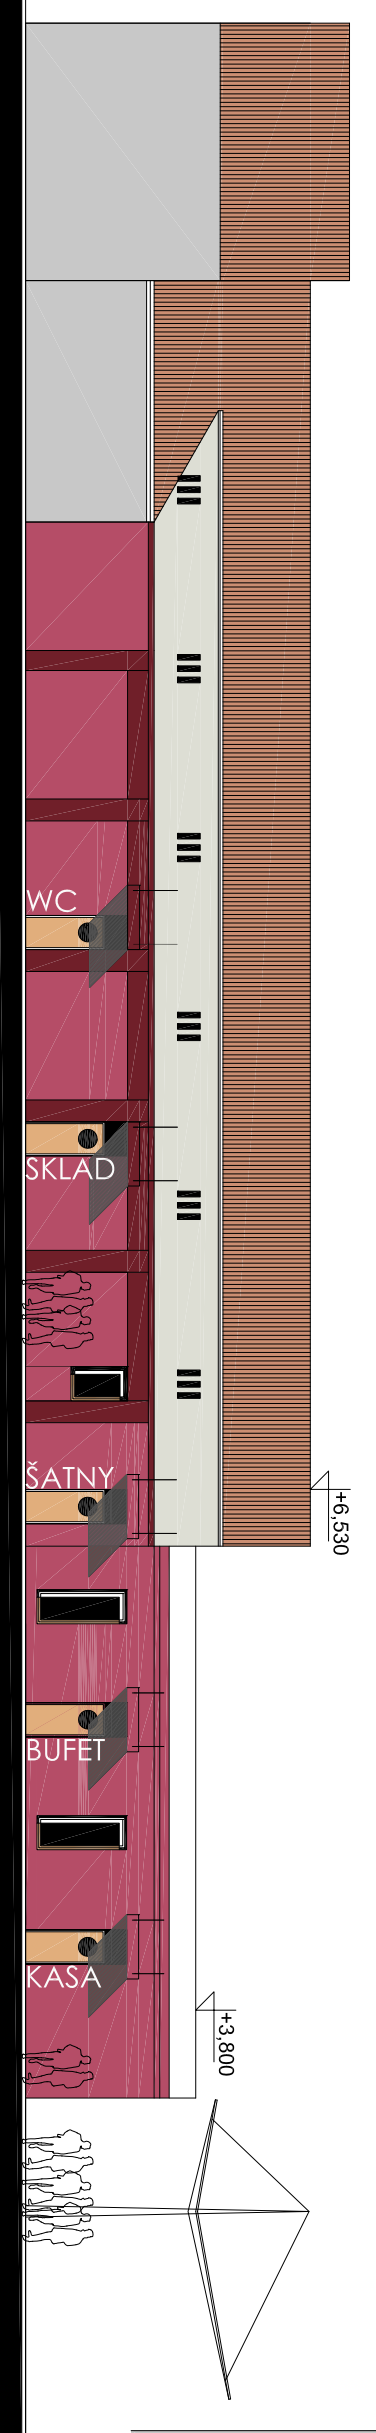

STÁVAJÍCÍ STAV

POHLED VÝCHODNÍ - STAV

PŮDORYS

POHLED VÝCHODNÍ - NÁVRH

STÁVAJÍCÍ STAV

OSMI VYBERSE:	ZÁZEMÍ		PROJEKT č. 15
REKONSTRUKCE OBJEKTU TECHNICKÝCH SLUŽEB	REKONSTRUKCE NÁMĚSTÍ HLUK	ČÍSLO VYBERSE: 07-016	15
STÁVAJÍCÍ STAV A NÁVRH			0