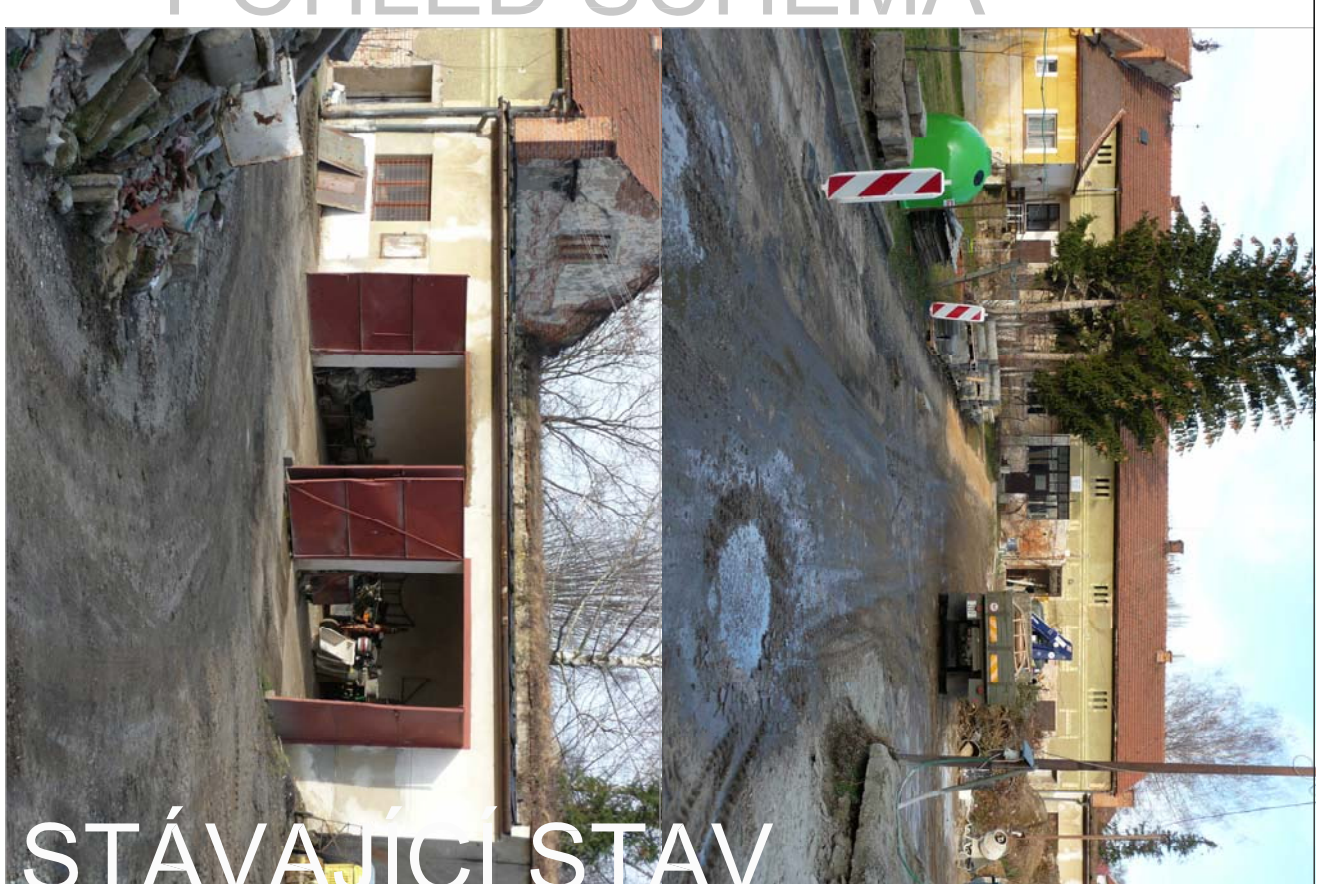

STÁVAJÍCÍ STAV

POHLED VÝCHODNÍ - STAV

PŮDORYS

POHLED VÝCHODNÍ - NÁVRH

STÁVAJÍCÍ STAV

OSMI VYBERSE:	ZÁZEMÍ		PROJEKT č. 15
REKONSTRUKCE OBJEKTU TECHNICKÝCH SLUŽEB	REKONSTRUKCE NÁMĚSTÍ HLUK	ČÍSLO VYBERSE: 07-016	15
STÁVAJÍCÍ STAV A NÁVRH			0