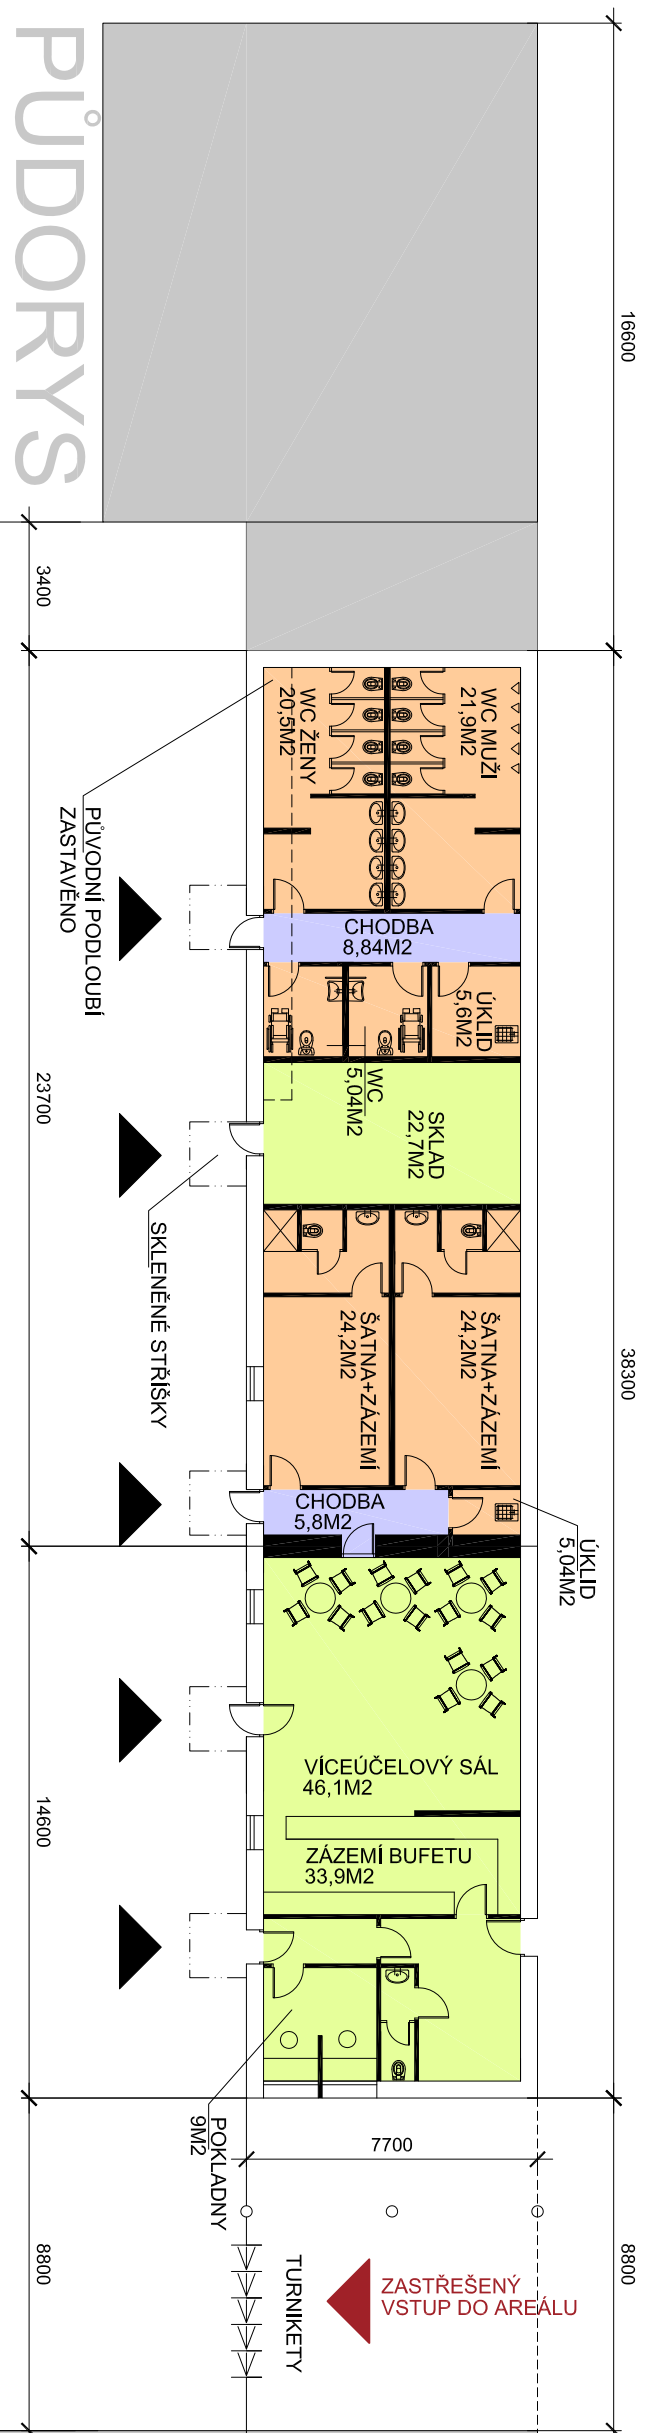

STÁVAJÍCÍ STAV

POHLED VÝCHODNÍ - STAV

PŮDORYS

POHLED VÝCHODNÍ - NÁVRH

STÁVAJÍCÍ STAV

OSMI VYBERSE:	ZÁZEMÍ		PROJEKT č. 15
REKONSTRUKCE OBJEKTU TECHNICKÝCH SLUŽEB	REKONSTRUKCE NÁMĚSTÍ HLUK	ČÍSLO VYBERSE: 07-016	15
STÁVAJÍCÍ STAV A NÁVRH			0