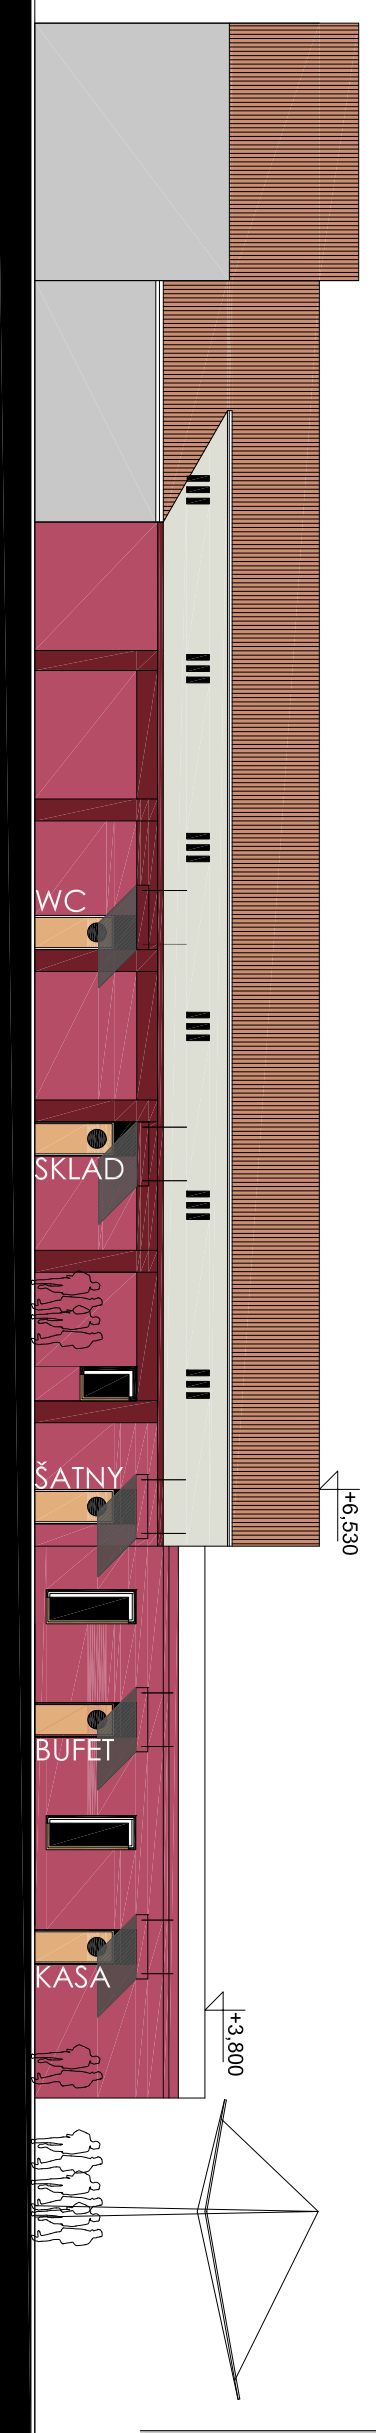

STÁVAJÍCÍ STAV

POHLED VÝCHODNÍ - STAV

PŮDORYS

POHLED VÝCHODNÍ - NÁVRH

STÁVAJÍCÍ STAV

OSMI VYBERSE:	ZÁZEMÍ		PROJEKT č. 15
REKONSTRUKCE OBJEKTU TECHNICKÝCH SLUŽEB	REKONSTRUKCE NÁMĚSTÍ HLUK	ČÍSLO VYBERSE: 07-016	15
STÁVAJÍCÍ STAV A NÁVRH			0